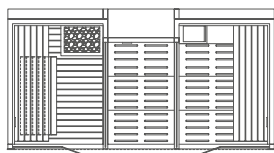

DESIGN ALBERTO APOSTOLI

SAUNA, DOCCIA, HAMMAM PER UNO SPAZIO BENESSERE COMPONIBILE

Sauna e hammam in moduli singoli, doppi o abbinati alla doccia emozionale creano soluzioni adatte a spazi di tutte le dimensioni. Materiali pregiati – Corian®, ayous o tiglio, hpl bianco o nero – impreziosiscono l'ambiente e offrono l'esperienza di una vera spa in soli 8 metri quadrati.

SASHA BIANCO

*Disponibili con apertura sinistra o destra o apertura orientabile

SAUNA + DOCCIA + HAMMAM
402x211x225 cm

SAUNA + HAMMAM
302x211x225 cm

SAUNA + DOCCIA*
257x211x225 cm

HAMMAM + DOCCIA*
257x211x225 cm