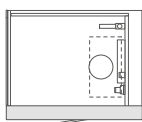

Versatile all'installazione e disponibile in bianco o nero.

FRAME IN2

Disponibili con apertura sinistra o destra

FRAME IN2
150×110×224 cm

FRAME I20
120×80×224 cm

FRAME I00
100×75×224 cm

CLOUD

DESIGN LUCA LOSCHI E FABIO VERDELLI