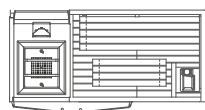

SASHA BIANCO

*Disponibili con apertura sinistra o destra o apertura orientabile

SAUNA + DOCCIA + HAMMAM
402x211x225 cm

SAUNA + HAMMAM
302x211x225 cm

SAUNA + DOCCIA*
257x211x225 cm

HAMMAM + DOCCIA*
257x211x225 cm

SAUNA*
152x211x225 cm

HAMMAM*
152x211x225 cm

SASHA-MI

DESIGN ALBERTO APOSTOLI

UN VERO CENTRO BENESSERE DOMESTICO IN SOLI 3MQ

Sauna e hammam con doccia emozionale in uno spazio compatto ma con il massimo comfort. In versione bianca o nera, Sasha-Mi non richiede interventi strutturali, si installa in modo facile e rapido e offre immediatamente un'esperienza di benessere completo.

SASHA-MI NERO

SASHA-MI SINISTRA
260x121x225 cm

SASHA-MI DESTRA
260x121x225 cm

MOOD

LA SAUNA SU MISURA CON PRESTAZIONI PROFESSIONALI

Disponibile in 4 dimensioni standard e personalizzabile su richiesta, Mood accoglie fino a otto persone e offre oltre alla sauna finlandese, la biosauna coi benefici dell'aromaterapia e le suggestioni di luce e musica diffusa. È progettata per l'uso intensivo e realizzata a mano in hemlock canadese* e vetro satinato, con accesso facilitato, porta da 90 cm e soglia ribassata 1 cm. È inoltre dotata di pannello comandi remotabile.