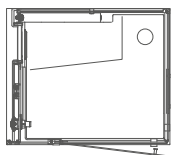

CLOUD I40

Disponibili con porta scorrevole (eccetto CLOUD S) o battente con apertura sinistra o destra. Cloud può essere installato su piatto doccia e filo pavimento.

CLOUD I40
140×90×220 cm

CLOUD I20
120×80×220 cm

ΩMEGA NERO

ΩMEGA SINISTRA
120×100×225 cm

ΩMEGA DESTRA
120×100×225 cm

MATERIALI E FINITURE

SASHA, SASHA 2.0 E SASHA-MI

HPL BIANCO

HPL NERO

CORIAN®
VANILLA