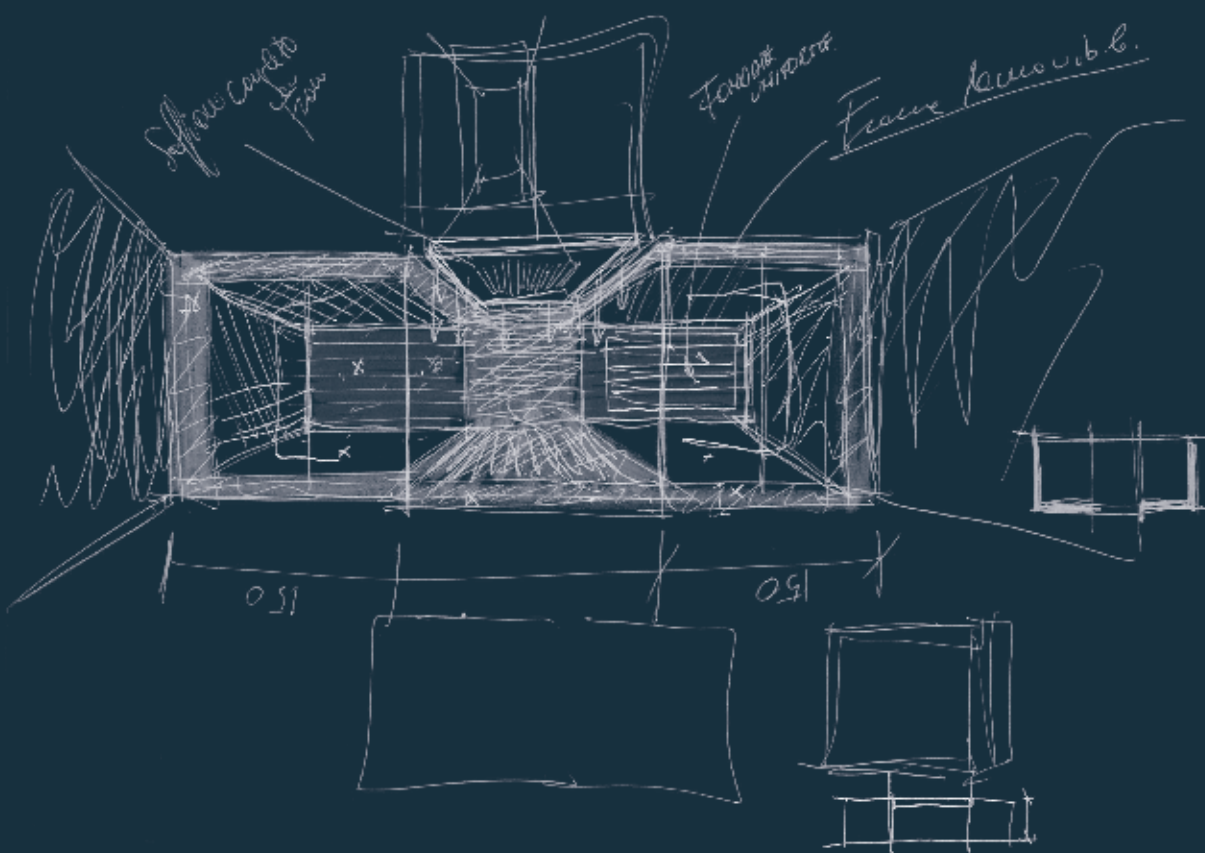

WELLNESS JACUZZI® LO SPAZIO DEL TUO BENESSERE

La collezione Wellness Jacuzzi® risponde a differenti esigenze di spazio e si distingue per comodità e design: è il modo migliore di iniziare il percorso che accompagna la scoperta dell'autentico, naturale beneficio del calore.

Regalatevi l'esperienza appagante e rigenerante che offrono i prodotti della gamma Wellness Jacuzzi®, lasciatevi avvolgere da giochi di luce, essenze

e musica diffusa, trasformando un momento quotidiano in un attimo indimenticabile.

Materiali esclusivi, design innovativo e performance di eccellenza permettono di soddisfare ogni esigenza di utilizzo sia privato sia professionale.

SASHA DESIGN
ALBERTO APOSTOLI

SAUNA FINLANDESE

L'antica tradizione scandinava del bagno di calore secco ad alta temperatura depura l'organismo e rilassa le fasce muscolari donando un completo benessere psicofisico.

BIOSAUNA

Più delicata della versione finlandese, la biosauna permette a tutti di godere dell'azione benefica del calore a temperatura moderata e dell'aromaterapia.

CABINA INFRAROSSI

I raggi infrarossi ad ampio spettro emessi dai pannelli radianti penetrano in profondità nei tessuti e nei muscoli migliorando la circolazione e l'ossigenazione.

HAMMAM

L'hammam, detto anche bagno turco, è un bagno di calore umido e profumato dalle antichissime origini che promuove la salute mediante un'intensa traspirazione e coadiuva il sistema respiratorio.

DOCCIA EMOZIONALE

Esperienza polisensoriale, unisce le virtù dell'acqua nebulizzata, a cascata, in getti dorsali shiatsu ai benefici della cromoterapia e della musica eliminando ansia e stress per ritrovare l'equilibrio corpo-mente.