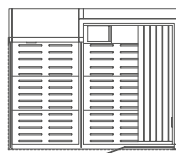

SASHA BIANCO

*Disponibili con apertura sinistra o destra o apertura orientabile

SAUNA + DOCCIA + HAMMAM
402x211x225 cm

SAUNA + HAMMAM
302x211x225 cm

SAUNA + DOCCIA*
257x211x225 cm

HAMMAM + DOCCIA*
257x211x225 cm

SAUNA*
152x211x225 cm

HAMMAM*
152x211x225 cm

SASHA-MI

DESIGN ALBERTO APOSTOLI

UN VERO CENTRO BENESSERE DOMESTICO IN SOLI 3MQ

Sauna e hammam con doccia emozionale in uno spazio compatto ma con il massimo comfort. In versione bianca o nera, Sasha-Mi non richiede interventi strutturali, si installa in modo facile e rapido e offre immediatamente un'esperienza di benessere completo.