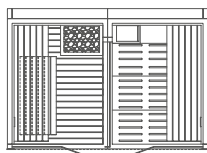

SASHA BIANCO

*Disponibili con apertura sinistra o destra o apertura orientabile

SAUNA + DOCCIA + HAMMAM
402x211x225 cm

SAUNA + HAMMAM
302x211x225 cm

SAUNA + DOCCIA*
257x211x225 cm

HAMMAM + DOCCIA*
257x211x225 cm