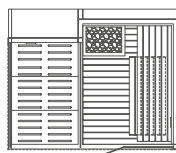

SASHA BIANCO

*Disponibili con apertura sinistra o destra o apertura orientabile

SAUNA + DOCCIA + HAMMAM
402x211x225 cm

SAUNA + HAMMAM
302x211x225 cm

SAUNA + DOCCIA*
257x211x225 cm

HAMMAM + DOCCIA*
257x211x225 cm

SAUNA*
152x211x225 cm

HAMMAM*
152x211x225 cm

SASHA-MI

DESIGN ALBERTO APOSTOLI

UN VERO CENTRO BENESSERE DOMESTICO IN SOLI 3MQ

Sauna e hammam con doccia emozionale in uno spazio compatto ma con il massimo comfort. In versione bianca o nera, Sasha-Mi non richiede interventi strutturali, si installa in modo facile e rapido e offre immediatamente un'esperienza di benessere completo.