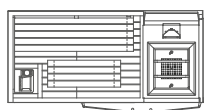

SASHA BIANCO

*Disponibili con apertura sinistra o destra o apertura orientabile

SAUNA + DOCCIA + HAMMAM
402x211x225 cm

SAUNA + HAMMAM
302x211x225 cm

SAUNA + DOCCIA*
257x211x225 cm

HAMMAM + DOCCIA*
257x211x225 cm

SAUNA*
152x211x225 cm

HAMMAM*
152x211x225 cm

SASHA-MI

DESIGN ALBERTO APOSTOLI

UN VERO CENTRO BENESSERE DOMESTICO IN SOLI 3MQ

Sauna e hammam con doccia emozionale in uno spazio compatto ma con il massimo comfort. In versione bianca o nera, Sasha-Mi non richiede interventi strutturali, si installa in modo facile e rapido e offre immediatamente un'esperienza di benessere completo.

SASHA-MI NERO

SASHA-MI SINISTRA
260x121x225 cm

SASHA-MI DESTRA
260x121x225 cm

MOOD

LA SAUNA SU MISURA CON PRESTAZIONI PROFESSIONALI

Disponibile in 4 dimensioni standard e personalizzabile su richiesta, Mood accoglie fino a otto persone e offre oltre alla sauna finlandese, la biosauna coi benefici dell'aromaterapia e le suggestioni di luce e musica diffusa. È progettata per l'uso intensivo e realizzata a mano in hemlock canadese* e vetro satinato, con accesso facilitato, porta da 90 cm e soglia ribassata 1 cm. È inoltre dotata di pannello comandi remotabile.