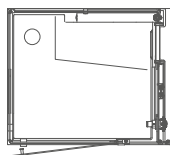

CLOUD I40

Disponibili con porta scorrevole (eccetto CLOUD S) o battente con apertura sinistra o destra. Cloud può essere installato su piatto doccia e filo pavimento.

CLOUD I40
140×90×220 cm

CLOUD I20
120×80×220 cm

CLOUD I00-80
100×80×220 cm

ΩMEGA
DESIGN PININFARINA

DESIGN MADE IN ITALY
ICONA INCONFONDIBILE

Design e materiali pregiati per accogliervi in uno spazio esclusivo.
Hamam con aromaterapia, doccia emozionale, cascata, idromassaggio dorsale con getti regolabili e la seduta in teak, dal tratto inconfondibile per rilassarsi e rigenerarsi in uno spazio esclusivo.
Disponibile in bianco o nero.

ΩMEGA NERO

ΩMEGA SINISTRA
120×100×225 cm

ΩMEGA DESTRA
120×100×225 cm

MATERIALI E FINITURE

SASHA, SASHA 2.0 E SASHA-MI

HPL BIANCO

HPL NERO

CORIAN®
VANILLA